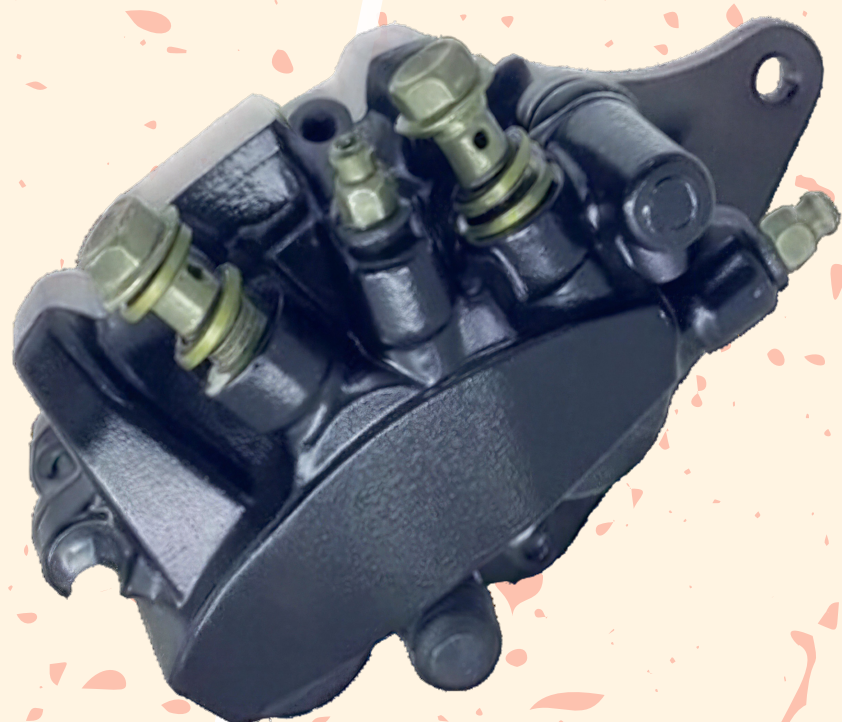

## ACIONADOR TENSOR

TITAN 150/CB 300  
/XRE 300

**SMARTFOX**

REF: 11471-BF1-CG07  
CÓD: 59877

por apenas  
**R\$ 13,90**  
UN.

## CILINDRO

MEST. INF.

(CALIPER)

TITAN 160 16/17

/TIT150

**SAKAMAX**

REF: SM801008  
CÓD: 390096

por apenas  
**R\$ 103,90**  
UN.

## ESPELHO

BIZ 125

/BROS 150 09

**GVS**

REF: 0.164N/4.145N  
CÓD: 34047

por apenas  
**R\$ 17,20**  
PAR

**ESPELHO**  
TITAN 150  
MOD.ORIGINAL

**GVS**