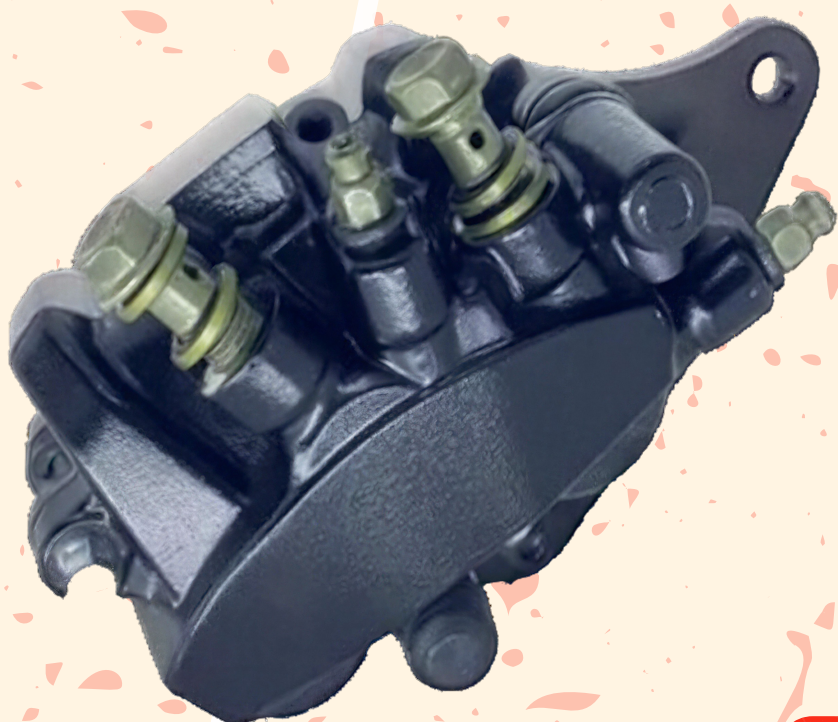

CILINDRO

MEST. INF.

(CALIPER)

TITAN 160 16/17

/TIT150

SAKAMAX

SM801008 | 390096

por apenas **R$ 103,90 UN.**